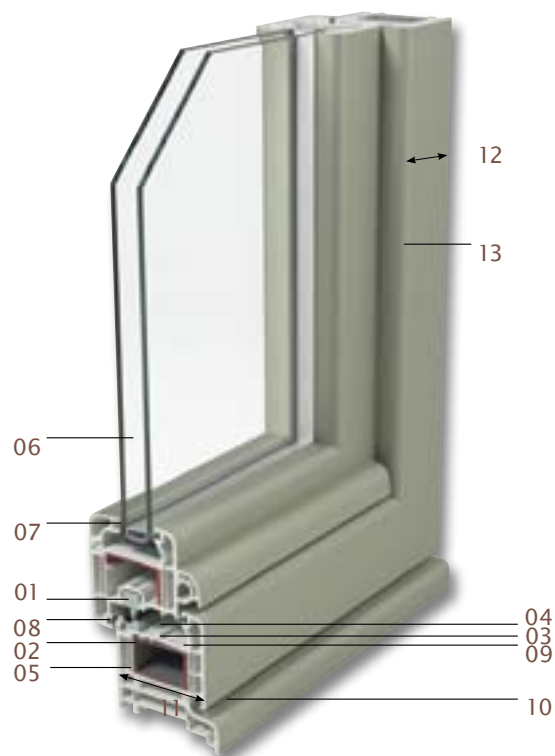

Een wereld van mogelijkheden

Veiligheid – Een gerust gevoel

- De **zendow** profielen zijn compatibel met alle types veiligheidsbeslag (01). De sluitplaten kunnen rechtstreeks in de versterking (02) worden vastgeschroefd.
- Een extra centrale barrière (03) verhoogt de inbraakwerendheid en beschermt, door het creëren van een droge zone (04), de sluitplaten nog beter tegen vocht en oxidatie.

Prima isolator

- Uitstekende thermische isolatie: pvc is van nature warmte-isolerend. Het meerkamersysteem (05) garandeert een uitstekende U-waarde. Hoe kleiner de U-waarde, hoe beter een raam isoleert, en hoe lager de energiefactuur! **zendow** voldoet makkelijk aan de strenge eisen opgelegd door de energieprestatieregelgeving (EPB).
- Optimale akoestische isolatie: de meest uiteenlopende diktes thermisch-akoestische beglazing kunnen worden toegepast (06). De multifunctionele dichtingen houden dankzij hun maximaal contactoppervlak de overvloedige decibels buiten.

Uitstekende wind- & waterdichtheid

- Performante water- en winddichtheid: de dichtingen fungeren enerzijds als optimale afdichting tussen beglazing en profiel (07) en anderzijds als aanslagdichting tussen kader en vleugel (08).
- Perfecte waterafvoer: door de extra centrale barrière (03) en het schuin hellend vlak (09) is er een continue en perfecte waterafvoer. Verborgen drainage (10) is mogelijk.