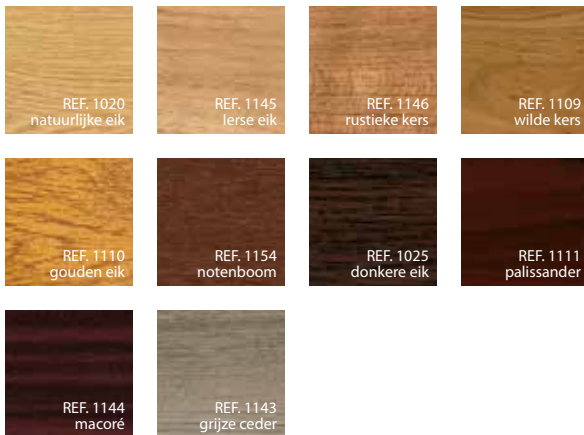

Standaard folies

Folie met bijzondere uitstraling
- natuurlijke of gekleurde houtstructuren
- metallic looks of gladde folies
- vuilafstotende UV-bestendige folie

Natuurlijke houtstructuren (FOILED ORIGINAL WOOD)