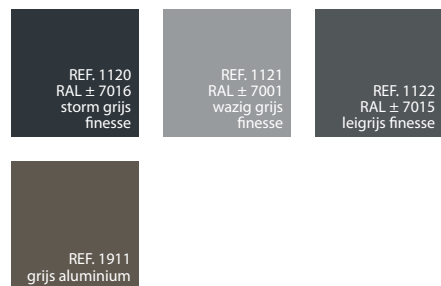

Gladde folies (FOILED SMOOTH)

Massa gekleurd

In de massa gekleurd

De klassieke kleuren

- klassiek verkeerswit, crème of lichtgrijs
- de kleurpigmenten worden toegevoegd aan de basisgrondstof